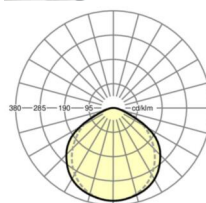

параметры

номер заказа	18042014100
код EAN	4020863295012
номер таможенного тарифа	94051190
Знак прохождения контроля	IP 20, класс защиты I, F, Indoor, CE
Степень ударопрочности IK	IK08 (10°C bis 45°C)
Температура окружения	ta 10°C в 45°C
Гарантийный срок	5 лет
Государственные программы поддержки	BEG - государственные субсидии для энергосберегающих зданий (действительна только для Германии)

электротехника

Балласт	Электронный драйвер (1 штука)
Мощность системы	43W
сетевое напряжение	230V/50Hz
класс энергосбережения/Источник света	B

Оптика

Оснастка	LED, цветопередача/оттенок света CRI ≥ 80 / 4000K
Допуск для координаты цветности (MacAdam)	3SDCM
Номинальный световой поток	7004lm
Срок службы LED	50000h L80/B10 (Tq 45°C)
светоотдача светильников	162lm/W
UGR поп./вдоль	27.6 / 28.7

Механика

цвет корпуса	белый стандартный для электротехники RAL 9016
размеры (LxWxH/DxH)	1531mm x 55mm x 62mm
вес (нетто)	2.7kg
Вид монтажа	сборка трековых систем

размеры

L	1531 mm	Длина
B	55 mm	Ширина
H	62 mm	Высота

DEEP-LINK

<https://www.regiolux.de/ru/article/18042014100>

Ссылка	LED 7000lm 840
ηLB	100 %
Φ ↓/↑	100 % / 0 %
UGR поп./вдоль	27.6 / 28.7